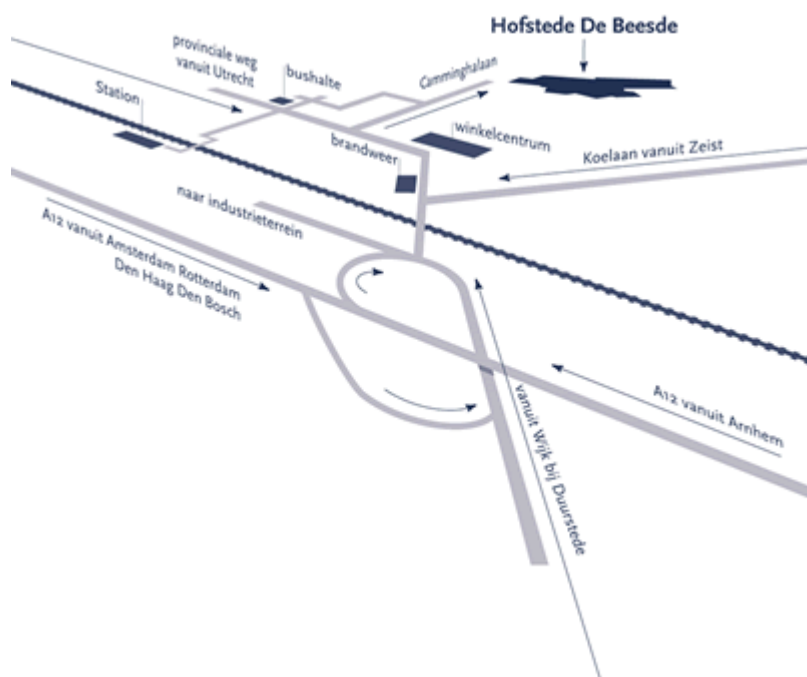

Hofstede De Beesde

Postbus 71
3980 CB Bunnik

t. 030-6561680
f. 030-6572578

info@debeesde.nl
www.debeesde.nl

Camminghalaan 30, 3981 GH BUNNIK

Met de Auto vanuit Utrecht

- U neemt de autosnelweg A12 (Utrecht-Arnhem)
- Afslag Bunnik (19) en bij de stoplichten linksaf.
- Tweede stoplichten rechtsaf het dorp in.
- Na de spoorwegovergang gaat u bij het derde verkeerslicht rechts (Camminghalaan)
- Na 500 meter ziet u de Hofstede De Beesde aan uw rechterzijde

Met de Auto vanuit Arnhem

- U neemt de autosnelweg A12 (Arnhem-Utrecht)
- Afslag Bunnik (19) en bij de stoplichten recht door het dorp in.
- Na de spoorwegovergang gaat u bij het derde verkeerslicht rechts (Camminghalaan)
- Na 500 meter ziet u de Hofstede De Beesde aan uw rechterzijde

Met de Trein

- Vanaf het perron loopt u naar de spoorwegovergang
- U steekt de Groene weg recht over naar de Maatschapslaan
- Aan het eind loopt u naar rechts op de Provinciale weg
- Bij de eerste voetgangersoversteek gaat u links af naar de Camminghalaan
- Na 500 meter ziet u de Hofstede De Beesde aan uw rechterzijde